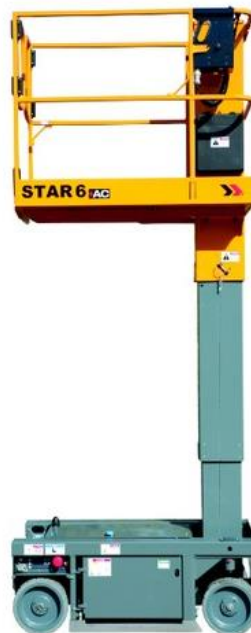

NACELLE ELECTRIQUE MAT DROIT 6M

Levée Libre Location met à votre disposition des **nacelles mat droit 6m**.

Ultra compact (790mm de largeur, 1400mm de longueur), ses dimensions vous permettent un accès facile sous les portes.

Plus d'informations sur : www.leveelibre.fr

DONNEES D'UTILISATION

DESCRIPTION DU MATERIEL (ou équivalent)

Marque **HAULOTTE**
Type **STAR6**

CAPACITES

Hauteur de Travail **6m**

POIDS & DIMENSIONS

L x l x h (hors tout) : **1400 x 790 x 1750**
Poids à vide **835 kg**