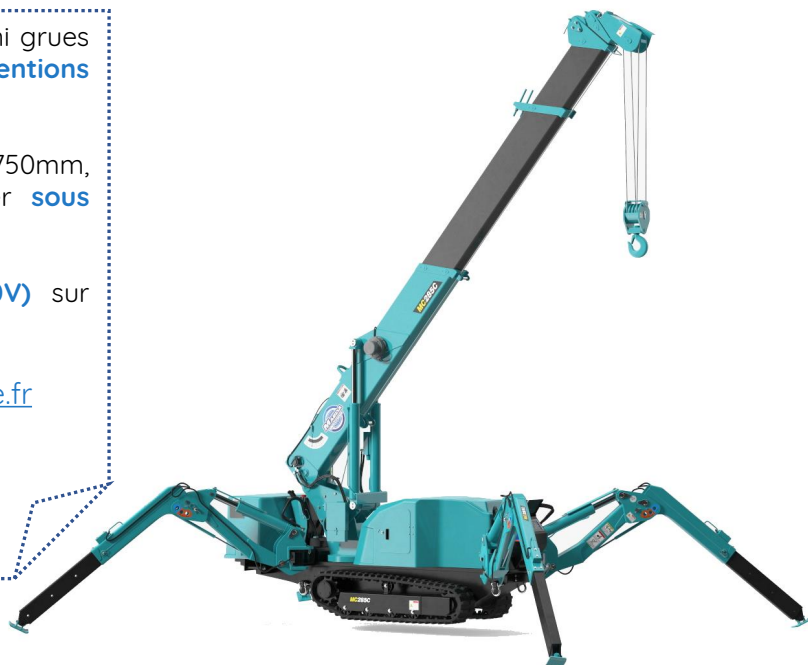

Levée Libre propose à la location des mini grues araignée permettant **toute vos manutentions dans des endroits exigus.**

Son gabarit en position repliée (largeur 750mm, hauteur 1470mm) lui permet de passer **sous toutes les portes.**

Sa motricité **diesel** où **électrique (380V)** sur chenille permet **tous les accès**

Plus d'informations sur : www.leveelibre.fr

DONNEES D'UTILISATION

DESCRIPTION DU MATERIEL (ou équivalent)

Marque **MAEDA**
Type **MC285C3**

EQUIPEMENT

- ▷ Contrôleur de charge programmable
- ▷ Portée maximum 8 200mm
- ▷ Treuil avec frein à disque hydraulique
- ▷ Rotation 360° continue

POIDS & DIMENSIONS

L x l x h (hors tout) : **3320 x 750 x 1470**
Poids à vide **1 960 kg**